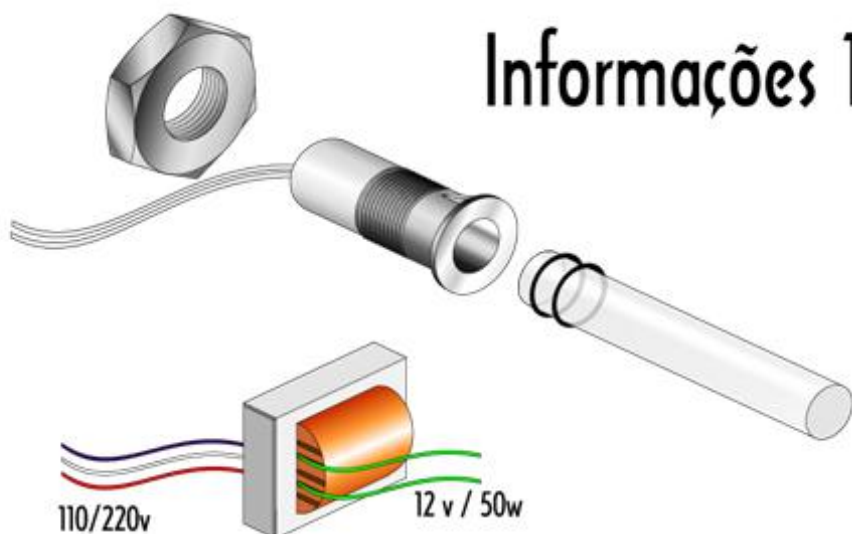

Informações Técnicas

Solicite também
Catálogo Técnico OlverClick

110/220v

12 v / 50w

Obs.: Usar Transformador padrão para lâmpada dicroica (12v~ 50w)

01 Transformador de 12v~ /50w alimenta 40 pontos de luz.

Arremate Decorativo Redondo (Opcional)

Arremate Decorativo Quadrado (Opcional)

LIGHT CLICK®

Bucha metálica com ponto luminoso

Acabamento da Bucha:
Cromo Brilhante
Cromo Fosco

Fixar em painel de MDF, Compensado ou Vidro de 15 a 18mm.
Prever furação de Ø 19mm

LIGHT CLICK®

Bastão Luminoso

Código : LC 750
Material: Acrílico Incolor
Compr. útil: 100mm
Carga Máxima : 1.500 Gramas

Distância Mínima Painel / Parede

Características Elétricas

Alimentação ou Fonte de Energia
* Tensão 12 v~
* Corrente 30 MA por ponto de luz