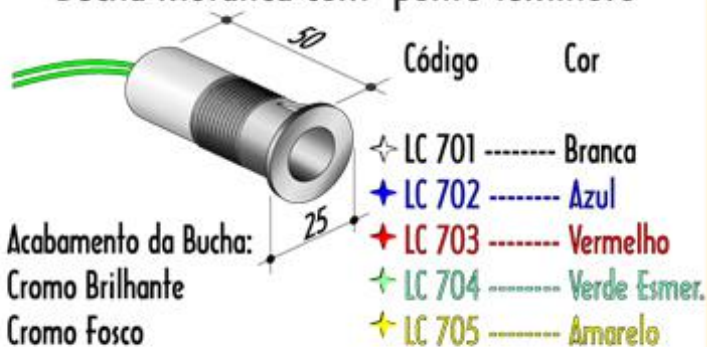

Arremate Decorativo Redondo (Opcional)

Arremate Decorativo Quadrado (Opcional)

LIGHT CLICK®

Bucha metálica com ponto luminoso

Acabamento da Bucha:
Cromo Brilhante
Cromo Fosco

Fixar em painel de MDF, Compensado ou Vidro de 15 a 18mm.
Prever furação de Ø 19mm

LIGHT CLICK®

Bastão Luminoso

Código : LC 750
Material: Acrílico Incolor
Compr. útil: 100mm
Carga Máxima : 1.500 Gramas

Distância Mínima Painel / Parede

Características Elétricas

Alimentação ou Fonte de Energia
* Tensão 12 v~
* Corrente 30 MA por ponto de luz