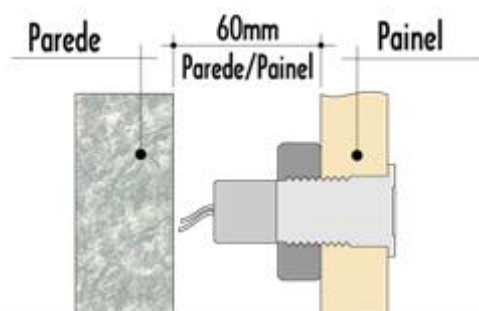

Arremate Decorativo Redondo (Opcional)

Arremate Decorativo Quadrado (Opcional)

LIGHT CLICK®

Bucha metálica com ponto luminoso

Acabamento da Bucha:
Cromo Brilhante
Cromo Fosco

Fixar em painel de MDF, Compensado ou Vidro de 15 a 18mm.
Prever furação de Ø 19mm

LIGHT CLICK®

Bastão Luminoso

Código : LC 750
Material: Acrílico Incolor
Compr. útil: 100mm
Carga Máxima : 1.500 Gramas

Distância Mínima Painel / Parede

Características Elétricas

Alimentação ou Fonte de Energia
* Tensão 12 v~
* Corrente 30 MA por ponto de luz