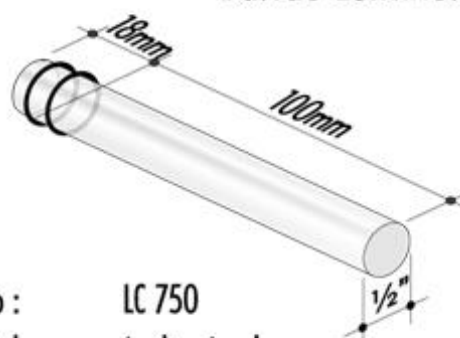

Informações Técnicas

Solicite também
Catálogo Técnico OlverClick

110/220v

12 v / 50w

Obs.: Usar Transformador padrão para lâmpada dicroica (12v~ 50w)

01 Transformador de 12v~ /50w alimenta 40 pontos de luz.

Arremate Decorativo Redondo (Opcional)

Arremate Decorativo Quadrado (Opcional)

LIGHT CLICK®

Bucha metálica com ponto luminoso

Acabamento da Bucha:
Cromo Brilhante
Cromo Fosco

Fixar em painel de MDF, Compensado ou Vidro de 15 a 18mm.
Prever furação de Ø 19mm

LIGHT CLICK®

Bastão Luminoso

Código : LC 750
Material: Acrílico Incolor
Compr. útil: 100mm
Carga Máxima : 1.500 Gramas

Distância Mínima Painel / Parede

Características Elétricas

Alimentação ou Fonte de Energia
* Tensão 12 v~
* Corrente 30 MA por ponto de luz